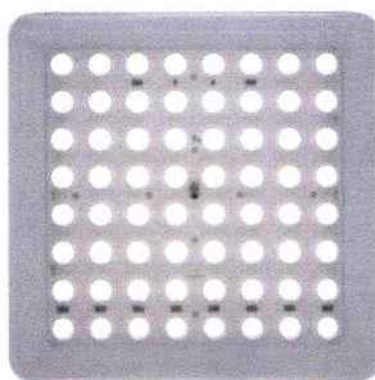

1

2 SUSPENSION POUR GRANDE HAUTEUR

Even est composé d'un large cylindre de 60 cm de diamètre jouant du contraste de l'ombre et de la lumière, du noir et du blanc, du soleil et de la lune. La finition extérieure d'aspect métal souligne l'effet lumineux obtenu avec le réflecteur intérieur en polyéthylène. Cette suspension est équipée d'un câble de 220 cm de longueur.
VIBIA - www.vibia.es

4

5

5 UNE OU DEUX TÊTES

La lampe Scorpion à une ou deux têtes : 50 cm (h) x 70 cm (l) x 10 cm (p) est conçue autour d'une structure en métal patiné. Elle existe en rouge / blanc / noir.
www.ochre.net

6

6 ENVOLÉE DE BALLONS

La suspension Volta en aluminium brossé de hauteur réglable est composée de 28 globes de verre opale. Les globes sont éclairés d'ampoules halogènes très basse tension G4 consommant 10 W chacune. Longueur : 1 500 mm, Ø 255 mm, hauteur 1 600 mm.
LIRIO - www.lirio.eu

8

8 PLAFONNIER À LED ULTRA-PLAT

Le Modul Q64 12 W / 20 W est un plafonnier SMD-LED ultra-plat ne mesurant que 10 mm d'épaisseur. Son éclairage essentiellement vertical (env. 75 %) vers le bas fournit un faisceau lumineux d'environ 60°. Installé en en faux plafond ou en boîtier de réservation, il assure l'éclairage de plafond secondaire et l'éclairage des murs sur pratiquement toute la hauteur de la pièce.