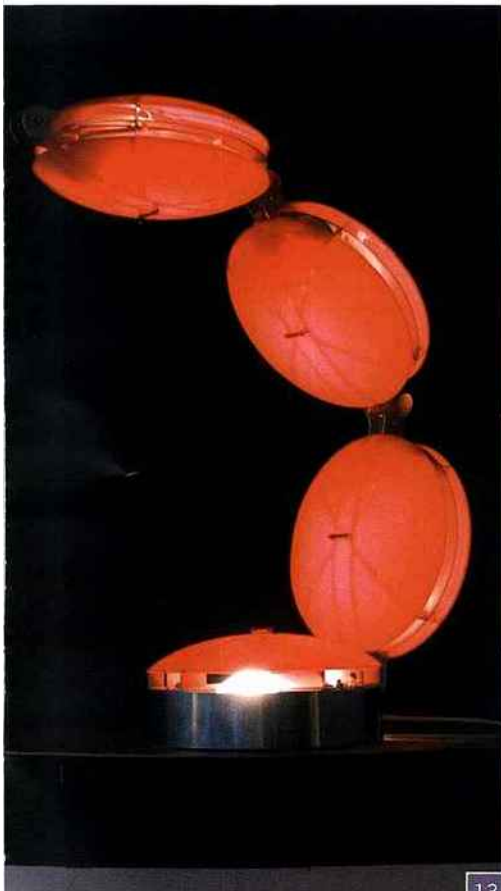

1

2 SUSPENSION POUR GRANDE HAUTEUR

Even est composé d'un large cylindre de 60 cm de diamètre jouant du contraste de l'ombre et de la lumière, du noir et du blanc, du soleil et de la lune. La finition extérieure d'aspect métal souligne l'effet lumineux obtenu avec le réflecteur intérieur en polyéthylène. Cette suspension est équipée d'un câble de 220 cm de longueur.
VIBIA - www.vibia.es

2

3 MODERNE ET INTÉMPORÉL

Réalisé à la main, l'applique Lamarck est réalisée en métal de finition nickel chromé. Elle s'adapte aussi bien à un style "ancien", afin de lui redonner une touche de fraîcheur sans pour autant déstabiliser l'ensemble, tout en s'inscrivant dans un univers moderne.

12

13 D'INOX ET DE PLEXIGLAS

*Composée d'une série de modules abat-jour en Plexiglas qui s'articulent sur une structure en inox brossé découpée au laser, la lampe T33, conçue en 2000 par Mahmoud Akram, désormais éditée par Triode, existe en différents formats et couleurs : la T33 avec 3 modules (h : 90 cm x l : 24 cm), la T5 avec 4 modules (h : 120 cm x l : 24 cm), la T6 avec 5 modules (h : 180 cm x l : 24 cm).
TRIODE - www.triodedesign.com*

14

14 POWER LED

*Lampe de table articulée, Chain est équipé de 4 led 1 W. Corps et base en aluminium, articulations en plastique. Elle existe avec une structure aluminium poli ou blanc crème, tête et articulation marron.
NEMO - www.nemo.cassina.it*