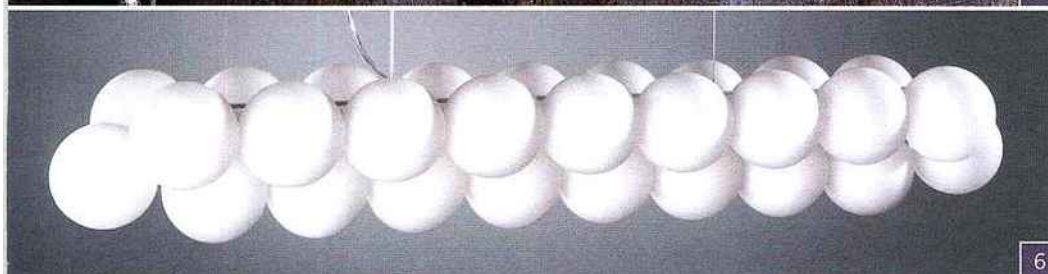

6

6 ENVOLÉE DE BALLONS

La suspension Volta en aluminium brossé de hauteur réglable est composée de 28 globes de verre opale. Les globes sont éclairés d'ampoules halogènes très basse tension G4 consommant 10 W chacune. Longueur : 1 500 mm, Ø 255 mm, hauteur 1 600 mm.
LIRIO - www.lirio.eu