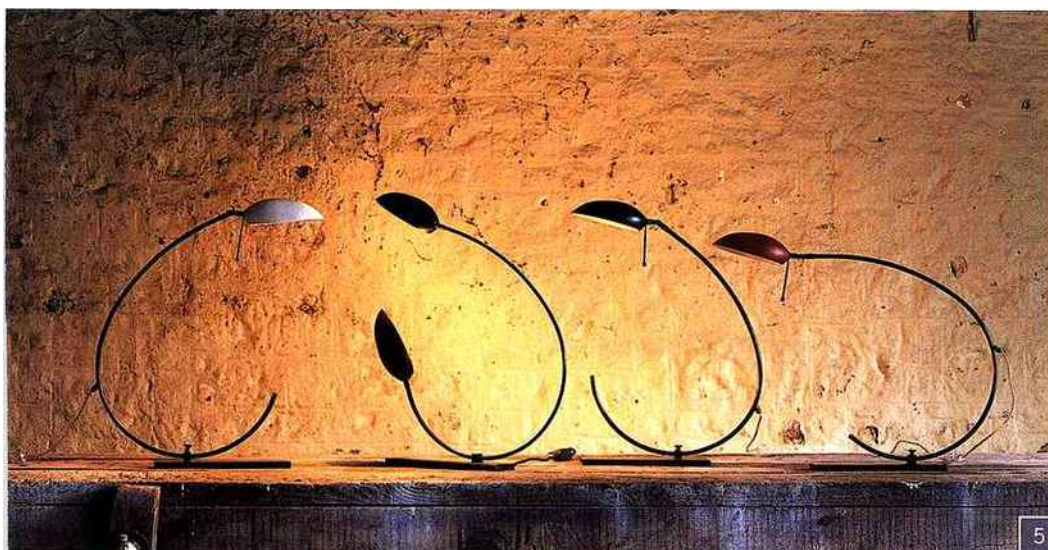

5

5 UNE OU DEUX TÊTES

La lampe Scorpion à une ou deux têtes : 50 cm (h) x 70 cm (l) x 10 cm (p) est conçue autour d'une structure en métal patiné. Elle existe en rouge / blanc / noir.
www.ochre.net