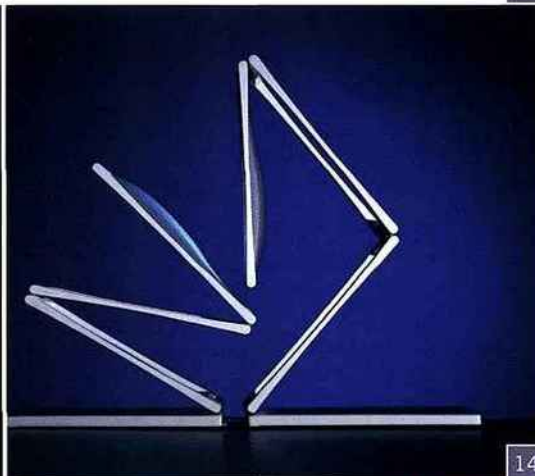

1

2 SUSPENSION POUR GRANDE HAUTEUR

Even est composé d'un large cylindre de 60 cm de diamètre jouant du contraste de l'ombre et de la lumière, du noir et du blanc, du soleil et de la lune. La finition extérieure d'aspect métal souligne l'effet lumineux obtenu avec le réflecteur intérieur en polyéthylène. Cette suspension est équipée d'un câble de 220 cm de longueur.
VIBIA - www.vibia.es

2

3 MODERNE ET INTÉMPORÉL

Réalisé à la main, l'applique Lamarck est réalisée en métal de finition nickel chromé. Elle s'adapte aussi bien à un style "ancien", afin de lui redonner une touche de fraîcheur sans pour autant déstabiliser l'ensemble, tout en s'inscrivant dans un univers moderne.

SAINT-LOUIS

11

12 FLOATING CANDLES (FLYER 2007)

*Floating Candles est un concept de lustre comprenant plusieurs bougies électriques séparées les unes des autres. Ces bougies sont disposées en ligne et certaines peuvent être équipées d'une lampe spot afin d'obtenir un éclairage de type down light. Suspension 16 cm, hauteur 43 cm, 1 x E14, finition nickel, ou suspension 20 cm, hauteur 43 cm, 1 x E14, cristaux Swarovski, finition nickel
BRAND VAN EGMOND BV
www.brandvanegmond.ne*

12

13 D'INOX ET DE PLEXIGLAS

*Composée d'une série de modules abat-jour en Plexiglas qui s'articulent sur une structure en inox brossé découpée au laser, la lampe T33, conçue en 2000 par Mahmoud Akram, désormais éditée par Triode, existe en différents formats et couleurs : la T33 avec 3 modules (h : 90 cm x l : 24 cm), la T5 avec 4 modules (h : 120 cm x l : 24 cm), la T6 avec 5 modules (h : 180 cm x l : 24 cm).
TRIODE - www.triodedesign.com*