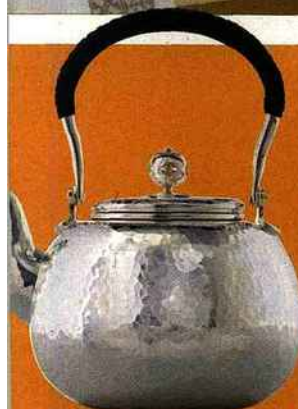

Rafraîchissante

Fontaine en cuivre martelé, étamé à la main, Ø 45 x H 30 cm (249 €). NATURE & DÉCOUVERTES

Trompe-l'œil

Sticker repositionnable "Théière" spécial cuisine, résistant à l'humidité et à la graisse, 34 x 47 cm (15 €). NOUVELLES IMAGES

Maisons du Monde

Multireflets
Miroir "Soleil"
Ø 24 cm, corolle en
métal coloris
argent Ø 80 cm
(69 €). LA REDOUTE

Argentée
Théière "Love Pot" en métal martelé et poli à la main,
contenance 0,8 litre (450 €). MARIAGE FRÈRES

Incontournable
Table basse "Aladin" pied en
fer forgé, plateau en fer
nickelé martelé à la main,
Ø 71 x
H 43 cm (99 €).
MAISONS DU MONDE

Gigognes
Boîtes en métal
martelé (145 €
le set de cinq boîtes).
BAOBAB