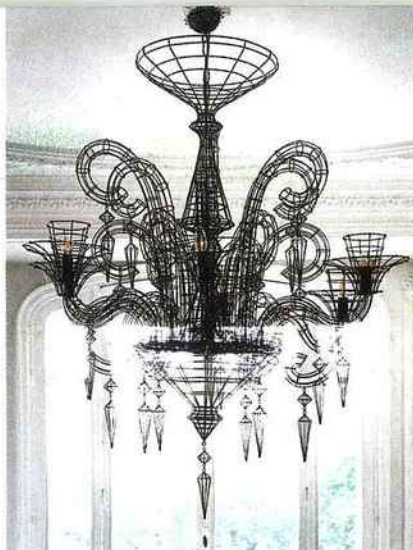

**NOCTURNE**  
À poser au-dessus d'une table, cet abat-jour en toiline blanc avec son kit de suspension. Diam. 75 cm. Ampoule E27 - 60 W, 230 € (Forestier).

**DÉCOR CHINOIS**  
Évoquant les décors des plus grandes villes de tradition faïencière telles que Delft, Rouen, Nevers, Moustiers, Strasbourg, Marseille, Quimper, fleurs, paniers, oiseaux embellissent ainsi l'immense variété des créations. La richesse des couleurs, la finesse des décors font de chaque pièce, décorée avec passion et virtuosité, une véritable œuvre d'art signée et numérotée. Informations et prix sur demande (Ateliers Céramiques Regnier).

**CARLA**

Lampe à poser en aluminium poli et acier peint. Modèle imaginé par le designer Olivier Desbordes pour être équipé d'ampoules à économie d'énergie. Diam. 30 cm x H 52 cm, 135 € (Goodlight).

**PHIL**

Lampe sensible en verre pressé et décoré à la main sur un pied chromé. Elle est munie d'un interrupteur avec trois intensités, H 31 cm, ampoule 40 W, 60 € (Laurie Lumières).

**LUMINAIRES**

**MULTIPLE**

Diffusion de lumière multiple avec ce lustre en métal chromé et verre. Les neuf boules de diamètre 15 cm sont suspendues à des fils de longueur 50 cm. Ampoule maxi 40 W, 217 € (Athezza).

**ANGELUS**

Lustre en métal. Dim H 135 cm, diam. 125 cm. Ampoule E14 - 40 W, 1 485 € (Forestier).

**ALEX**

Suspension blanche en verre et nickel. Diam. 30 cm, compatible avec des ampoules à économie d'énergie, 100 W, 115 € (Laurie Lumières).