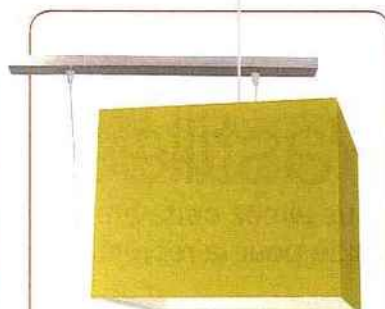

Mini ou maxi?

Un shopping de taille pour

Bibliothèque en hêtre laqué blanc, 240 cm x 95 cm, 875 €, design **Jocelyn Deris pour La corbeille éditions**.

Bibliothèque à fixer au mur, 5 tablettes en MDF finition vernis, 150 cm x 195 cm x 40 cm, 89 €, **La Redoute**.

PHOTOS D.R

Canapé dossier rabattable en 3 positions, structure et piétement en acier chromé, 90 cm x 40 cm x 114 cm, 399 €, **Fly**.

Buffet placage chêne, 100 cm x 100 cm x 45 cm, 339 €, **Alinéa**.

Table plateau acier et piétement en chêne, 70 cm x 70 cm x 73 cm, 139 €, **Habitat**.

Table plateau en chêne massif et piétement en métal, finition époxy gris anthracite, 250 cm x 98 cm, 599 €, **AM.PM.**

Luminaire carré en coton, 23 cm x 30 cm, 36 €, **Corep**.

Luminaire abat-jour rectangulaire et kit de suspension, 25 cm x 80 cm, 125 €, **Forestier**.

trouver le meuble qui va avec votre intérieur.

Canapé d'angle en cuir de vachette, tannage chrome, pieds métal chromé, 303 cm x 220 cm x 77 cm x 103 cm, 4990 €, **Cuir Center**.

Prix donnés à titre indicatif.
Carnet d'adresses p. 138