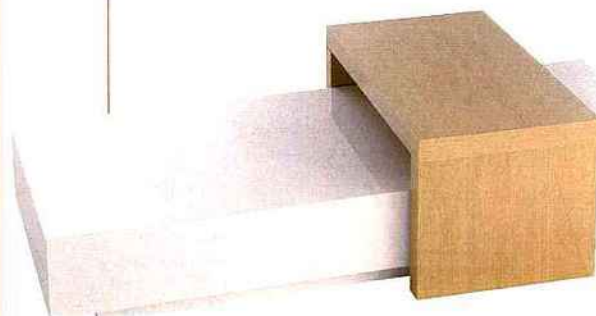

trouver le meuble qui va avec votre intérieur.

Canapé d'angle en cuir de vachette, tannage chrome, pieds métal chromé, 303 cm x 220 cm x 77 cm x 103 cm, 4990 €, **Cuir Center**.

Prix donnés à titre indicatif.
Carnet d'adresses p. 138

Table basse en médium laqué, 70 cm x 60 cm x 30 cm, 49 €, **La Chaise longue**.

Buffet imitation chêne liège, finition vernis polyuréthane, façade en laqué mélaminé, 253 cm x 84 cm x 51 cm, 639 €, **Atlas**.

Table basse laquée et bout de canapé, 140 cm x 22 cm x 60 cm et 72 cm x 35,5 cm x 40 cm, 259 €, **3 Suisses**.