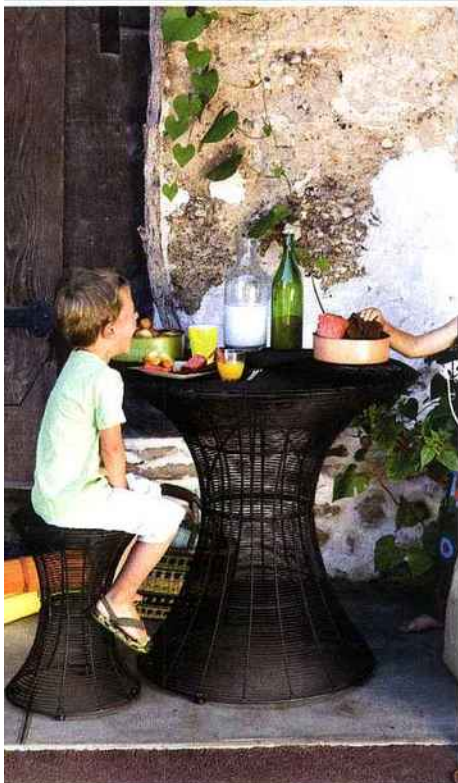

Idées & tendances

Pour la bonne déco, suivez le fil...

Tressé, entrelacé, laqué, le fil d'acier joue de sa légèreté. À ne pas manquer, il est partout cet été !

SOPHIE MOUTON-BRISSE

AU CHOIX...

Le célèbre « Tam-Tam » a inspiré cette version en fil de fer spiralé. Env. 39€. « Fungi ». **Alinéa**. De forme bombée, ce tabouret en vert anisé se transformera en tablette d'appont ou en table de chevet. Env. 30€.

Monoprix. Belles ondulations et bleu profond pour ce modèle en acier laqué. Ø 35,5 x H 39 cm. Env. 58€. « Alias ». **Coming B**.

INSPIRÉ

Aussi résistant que l'osier mais plus actuel, l'acier compose ce mobilier qui résistera aux intempéries ! Finition peinture époxy coloris rouille. Table, ø 80 cm, env. 170€ et tabouret, 35€. **Botanic**.

NÉO ROMANTIQUE

Les bougeoirs aussi s'emparent du fil : en zinc laqué fuchsia, noir ou violet, celui-ci fera le plus bel effet sur une table d'été. Env. 18€. « Penny ». **Alinéa**.

PORTE-BONHEUR

Accrochées au mur tel un tableau, ces feuilles de ginkgo biloba géantes en acier forment une décoration très poétique. Symbole de prospérité, « l'arbre aux 40 écus » a la réputation de porter chance... L 46 x H 65,5 cm. 39€. « Fielding ». Habitat.

COROLLE D'ACIER

Comme une fleur, les fils d'acier de cette suspension forment une clochette lumineuse et aérienne. L'ensemble est en acier peint époxy. 60 W. 49,90€. « Havana ». Fly.

GÉOMÉTRIES VARIABLES