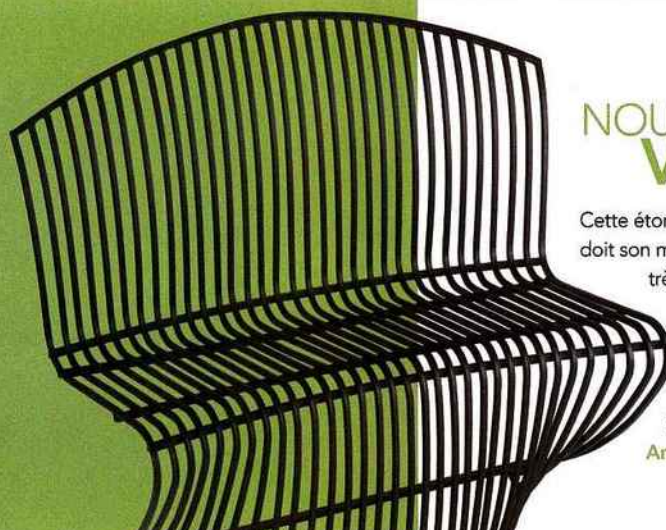

DÉLICATES

Du style pour cette lampe qui s'impose, mais en finesse ! Ø 41 x H 62 cm. Env. 78€. « Lustre filaire ». **Athezza**. Précurseur des lampes « fil », ce créateur se distingue par des luminaires à l'élégance sobre. H 29 x ø 29 cm et 18 cm. Env. 50€. Suspension « Cage ». **Forestier**