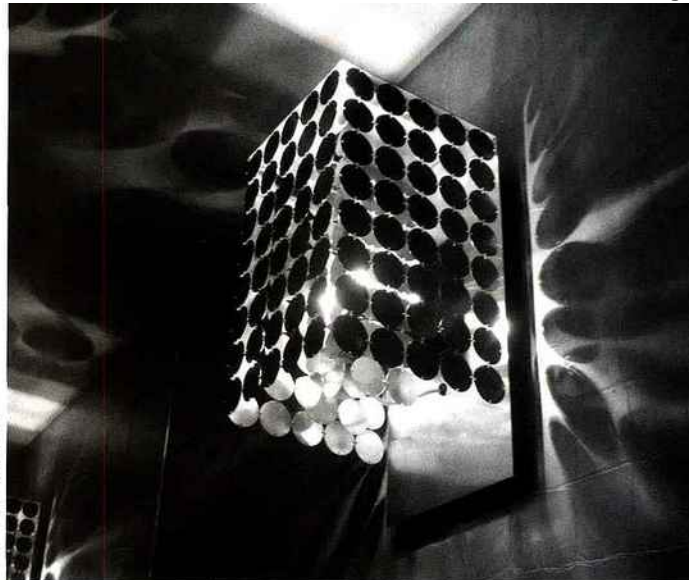

Northern Lighting, Diva
Sculptural
Structure extérieure constituée de 32 bandes de noyer ou de chêne contreplaqué légèrement incurvées, le tout fixé autour de deux cylindres en bois. La partie intérieure est composée d'une fine tige de métal terminée par une ampoule en verre dépoli solide soufflée à la bouche.
Pied en nickel satiné
Dimensions : H 120 cm x Dia. en haut 17 cm et dia. 48,5 cm au plus large de la lampe
Prix : 1 790 €
En vente chez Good Object

Forestier
Pclagia
Lumineux et aérien
En Fil de fer; E27 60W
Dimensions : H. 100cm
- Ø 80cmE27 - 60W
Prix : 620 €

Marre Moerel, Diamond
Légèreté absolue
Design Ross Lovegrove
Diffuseur en verre soufflé
traité à l'acide; support
porte-lampe en caoutchouc
silicone; dans la version
fluorescente, disque porte-
test en méthacrylate opalin.
Prix sur demande

Flos Wallflower

Décoration florale

Design Marcel Wanders

Applique en verre opaque

finition opalin ou brillant

Source lumineuse LED

Dimensions : 15,7cm de

diamètre et 5,6cm de

hauteur

Prix : 147 €

Le Labo Design,
Bubble
Assemblage de platines
Design Hervé Langlais
Nappes Bubble inox poli.
Structure acier peint gris métal
Dimensions : 30x20x20cm
Prix : 425 €

Quasar, Match

Tout en douceur