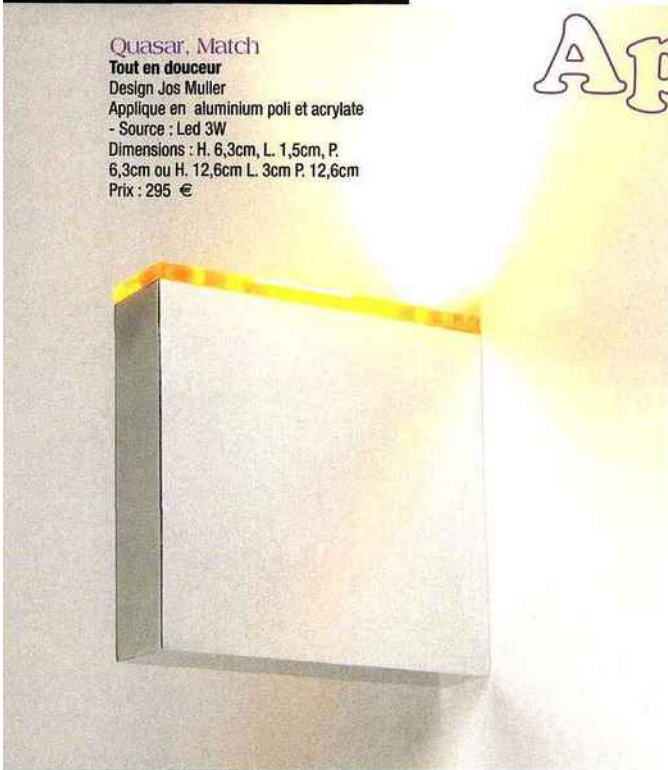

Zoom sur les sources lumineuses.

BoConcept, Suomi

Ligne minimaliste

Suspension en métal noir et verre dépoli

Dimensions : H.21 x D.33cm

Prix : 249 €

: p. 60 les lampes

: p. 61 les suspensions

FR66
Look épuré
Design Jos Devriendt
Lampadaire avec diffuseur pivotant à 360°. Métal laqué extérieur noir, intérieur blanc.
Version disponible avec deux abat-jour
Dimensions : 30 x hauteur 159 cm
Prix : 540 €

Flos Wallflower

Décoration florale

Design Marcel Wanders

Applique en verre opaque

finition opalin ou brillant

Source lumineuse LED

Dimensions : 15,7cm de

diamètre et 5,6cm de

hauteur

Prix : 147 €

Le Labo Design,
Bubble
Assemblage de platines
Design Hervé Langlais
Nappes Bubble inox poli.
Structure acier peint gris métal
Dimensions : 30x20x20cm
Prix : 425 €

Quasar, Match

Tout en douceur