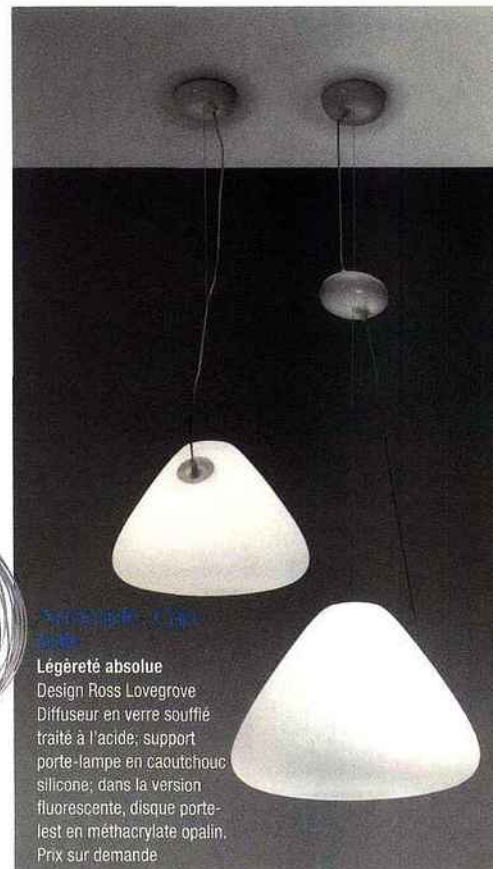

FR66
Look épuré
Design Jos Devriendt
Lampadaire avec diffuseur pivotant à 360°. Métal laqué extérieur noir, intérieur blanc.
Version disponible avec deux abat-jour
Dimensions : 30 x hauteur 159 cm
Prix : 540 €

Northern Lighting, Diva
Sculptural
Structure extérieure constituée de 32 bandes de noyer ou de chêne contreplaqué légèrement incurvées, le tout fixé autour de deux cylindres en bois. La partie intérieure est composée d'une fine tige de métal terminée par une ampoule en verre dépoli solide soufflée à la bouche.
Pied en nickel satiné
Dimensions : H 120 cm x Dia. en haut 17 cm et dia. 48,5 cm au plus large de la lampe
Prix : 1 790 €
En vente chez Good Object

Marre Moerel, Diamond

Forme conique
Suspensions en grès émaillé,
éclairage fluorescent
Version verticale et horizontale
Dimensions :
- 51 x 10 x 5,5 cm / 226/269 €
- 65 x 12,5 x 5,5 cm / 301/355 €
- 86 x 13,5 x 5,5 cm / 473/527 €

Forestier
Pclagia
Lumineux et aérien
En Fil de fer; E27 60W
Dimensions : H. 100cm
- Ø 80cmE27 - 60W
Prix : 620 €

Marre Moerel, Diamond
Légèreté absolue
Design Ross Lovegrove
Diffuseur en verre soufflé
traité à l'acide; support
porte-lampe en caoutchouc
silicone; dans la version
fluorescente, disque porte-
test en méthacrylate opalin.
Prix sur demande