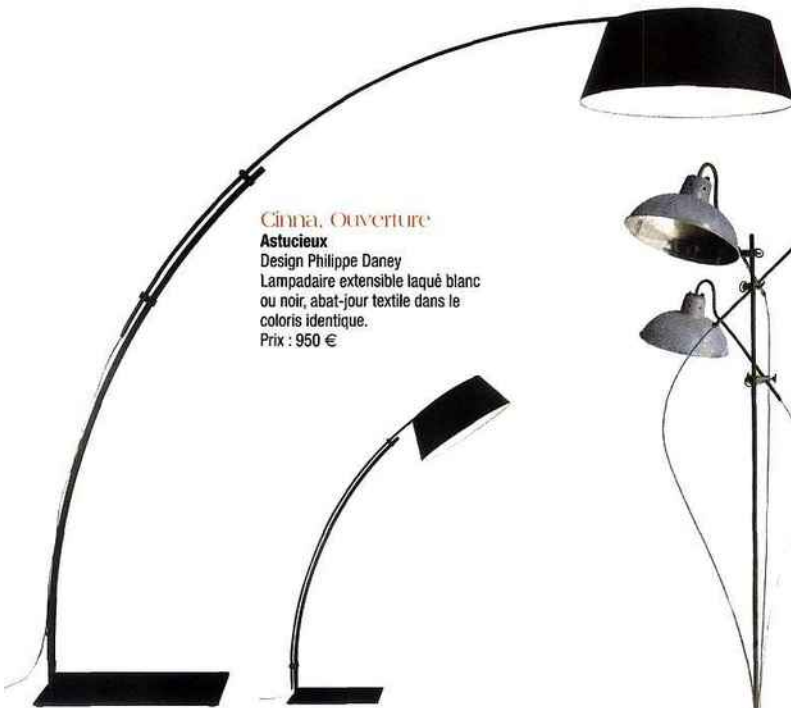

Meubles Industriels, Inclus
Rien ne se perd.... Tout se transforme
Lampadaire 3 abat-jours 60 W maxi - Matériaux de recyclage (acier, fonte, aluminium, laiton)
Dimensions : Haut 160cm, Diam 110cm
Prix : 253 €

Cinna, Ouverture
Astucieux
Design Philippe Daney
Lampadaire extensible laqué blanc ou noir, abat-jour textile dans le coloris identique.
Prix : 950 €