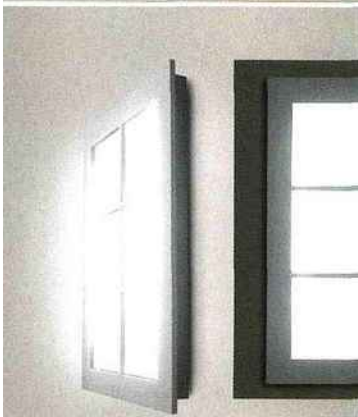

Virginie Berthet, Es-cape

Bouffée de lumière

Trompe l'œil qui remplit une

fonction essentielle : apporter la

lumière du jour

Façade en médium laqué blanc mat.

Et diffuseur en polycarbonate. En

option écran sérigraphié.

Dimensions : H.112cm, L.80,5cm,

P.11,6cm

Prix : 1 900 € et 2 500 € (tout

dépend de la puissance)

En vente chez SEAE