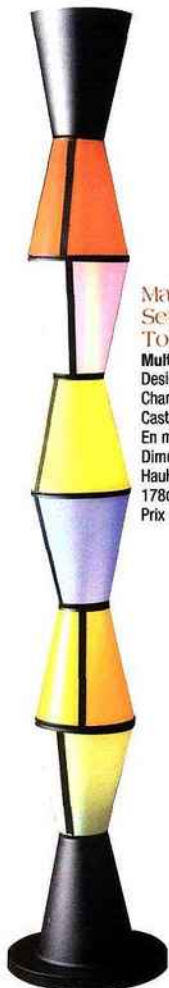

Lampadaires

Market Set, Totl'Aime
Multicolore
Design Jean-Charles de Castelbajac
En métal et PVC
Dimensions : Haut/Hauteur 178cm
Prix : 595 €