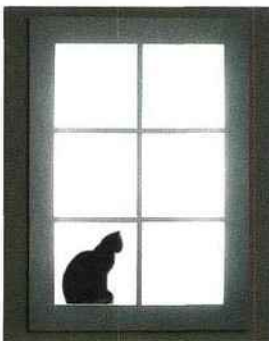

Design Jos Muller

Applique en aluminium poli et acrylate

- Source : Led 3W

Dimensions : H. 6,3cm, L. 1,5cm, P.

6,3cm ou H. 12,6cm L. 3cm P. 12,6cm

Prix : 295 €

Appliques

Ligne Roset, La Plic

Simplicité revendiquée

Design Nathalie Dewez

Ampoule à réflecteur latéral, douille

nickelée et pince en inox

Dimensions : L.18cm,P.10cm,

H.16cm

Prix : 96 €

Virginie Berthet, Es-cape

Bouffée de lumière

Trompe l'œil qui remplit une

fonction essentielle : apporter la

lumière du jour

Façade en médium laqué blanc mat.

Et diffuseur en polycarbonate. En

option écran sérigraphié.

Dimensions : H.112cm, L.80,5cm,