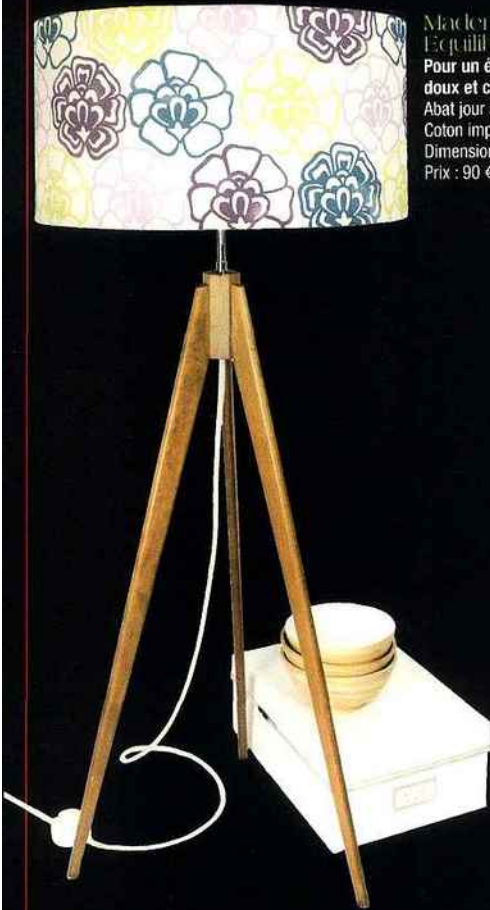

LES PETITS PRIX