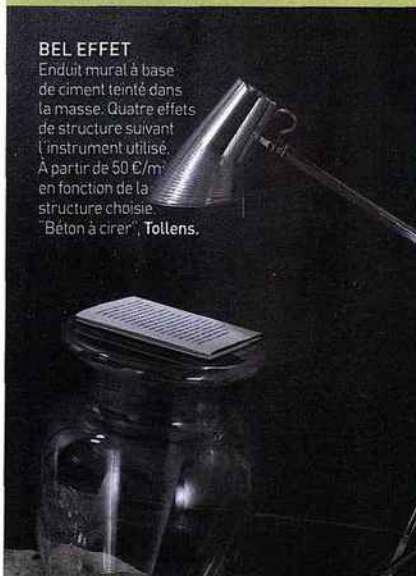

BEL EFFET

Enduit mural à base de ciment teinté dans la masse. Quatre effets de structure suivant l'instrument utilisé. À partir de 50 €/m² en fonction de la structure choisie. "Béton à cirer", Tollens.