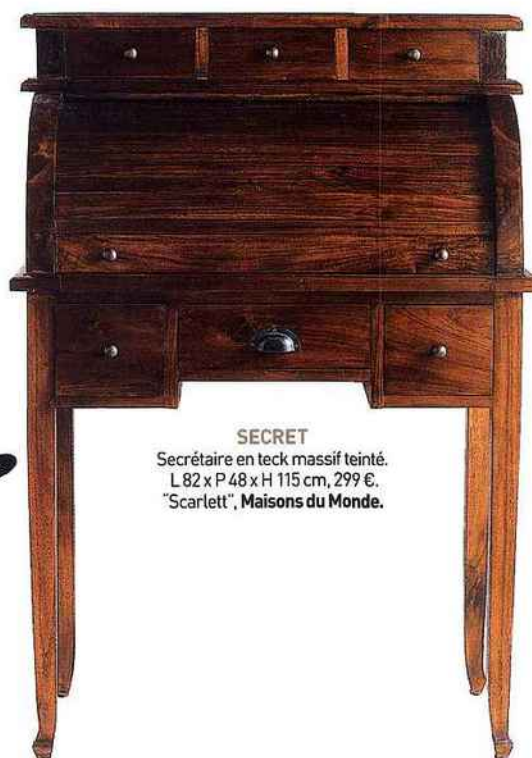

Shopping **reportage**

ÇA ROULE
Pot en pneu recyclé. Ø 19 cm et Ø 22 cm, Ø 24 cm, 69 €. **Athezza.**

SENTEUR FLORALE
Bougie parfumée. 12 x H 4 cm, 10 €. "Junes", **Habitat.**

AU BOUT DU FIL
Suspension façon ciment. Ø 20 x H câble 120 cm, 125 €. **Forestier.**

Les idées à suivre

DANS LA MAISON DU ROCHER

SÉLECTION NATHALIE HOYON

MALIGNE
Table extensible et relevable sur vérin. Plateau en MDF laqué et structure en métal chromé. L 100 x P 57 x H 38/76 cm, 299 €. **Potiron.**

ETHNIQUES
Corbeilles empilables en jonc de mer. Ø 31 cm, 34 cm, 36 cm, H 16 cm, 29 €. "Åsunden", **Ikea.**

SECRET
Secrétaire en teck massif teinté. L 82 x P 48 x H 115 cm, 299 €. "Scarlett", **Maisons du Monde.**

TUBE DE CHALEUR

Poêle-cheminée à bloc d'accumulation au-dessus de la chambre de combustion. Ø 78 x H 155 cm, prix sur demande. Ottawa Hase.

BON VOYAGE

Chiffonnier façon grande malle de voyage à roulettes en bois et PCV simili-cuir. 50 x 48 x H 126 cm, 499 €. "Milan", Amadeus.