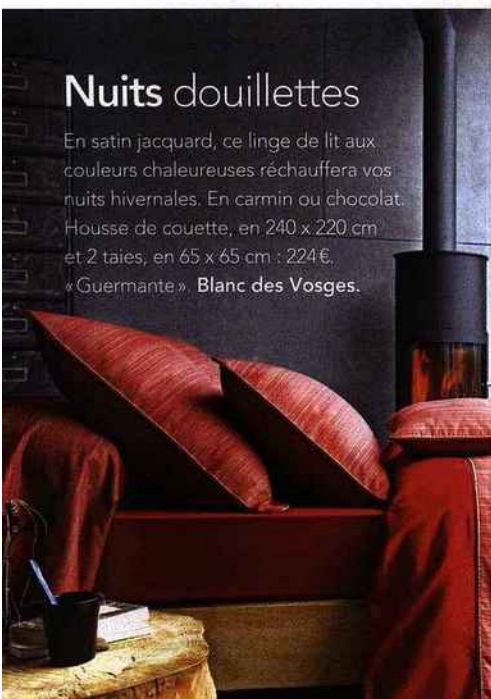

### Un jeu de lumière

De jour comme de nuit, ces stores enrouleurs jouent de la lumière naturelle ou électrique au travers de milliers de petits trous qui forment de beaux motifs géométriques, « Constellation », « Rosace », « Étoile », ou des lettres, « Cosmic Show ». Ils sont proposés en 4 coloris : gris chocolat, gris clair, bleu nuit, vert pétrole. Sur mesure : largeur jusqu'à 154 cm, hauteur jusqu'à 300 cm. Formats standard : L 80/100/120/140 x H 240 cm. 326 € en L 80 x H 240 cm. «Rosace». Gaf®.

### Une belle baladeuse

Design impeccable pour cette lampe facile à déplacer selon les besoins. Son armature sert à la fois de pieds et de poignée. Pied de lampe : H 68 x ø 45 cm et abat-jour en toile blanche, noire ou rouge : H 48 x ø haut 25 cm. 170 € le tout. **Forestier**

### RAJEUNIS

De la bergère au fauteuil médaillon : l'art de mettre en valeur des formes classiques par des teintes de tissus actuelles. « Bergère Jacob » en hêtre, L 67 x P 84 x H 86,5 cm, à partir de 1790€. Fauteuil Louis XVI en hêtre, L 57 x P 60 x H 87 cm, 1085€. Grange.

## FNATURELLE OU LAQUÉE

D'élégance classique, la bibliothèque se compose au gré des besoins puisque les modules sont juxtaposables. Elle existe en version chêne naturel ou version laquée patinée. Pour la seconde, trois finitions sont proposées : anthracite/taupe ; blanc cassé ; gris/blanc cassé. L 110 x P 42/50 x H 221 cm. 1 299€ en chêne et 999€ laquée. « Aria ». **AM.PM.**