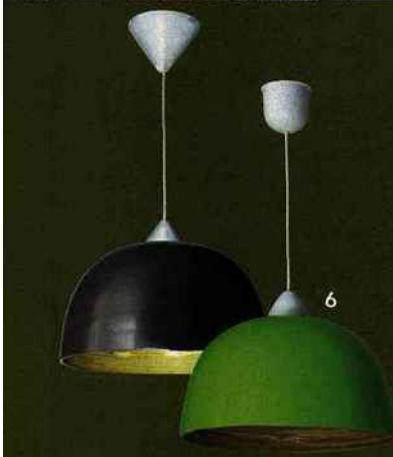

LA LAINE, L'ÉTERNEL
ATOUT CHALEUR