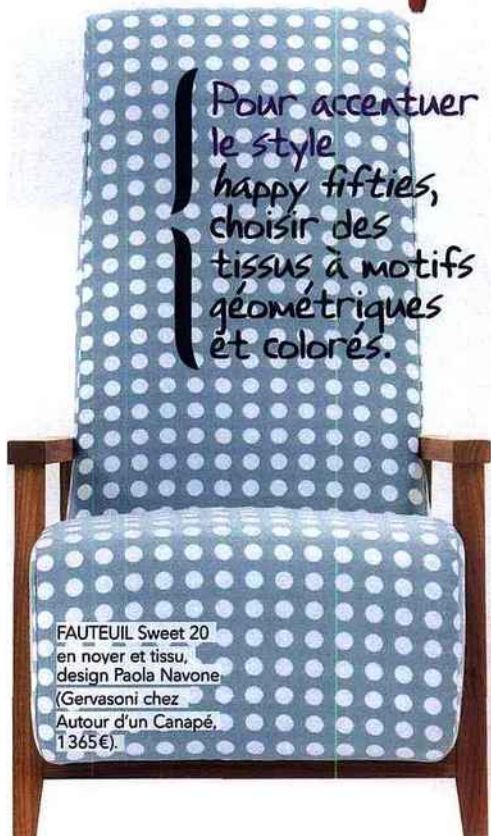

les choix de Judith

PAR JUDITH HABERBERG
RESPONSABLE DÉCO *mf*

BUFFET
Enfilade
années 60
bicolore avec
portes
coulissantes
(Rien à Cirer,
580€).

SUSPENSION en
bambou peint fluo
(Home autour
du Monde, 195€).

TABLE BASSE
à journaux
en métal et pin
(Graine d'Intérieur,
299€).

VASE Duo en
céramique et verre,
ø 20 x H. 16,5 cm
(Alinea, 14,90€).

VINTAGE *folies*

RETOUR EN FORCE DES ANNÉES 50-60
AVEC DES COPIES OU DES ORIGINAUX
DE MEUBLES ET ACCESSOIRES

Pour accentuer
le style
happy fifties,
choisir des
tissus à motifs
géométriques
et colorés.

FAUTEUIL Sweet 20
en noyer et tissu,
design Paola Navone
(Gervasoni chez
Autour d'un Canapé,
1365€).

FAUTEUIL Luisa en
PVC (Home autour
du Monde, 329€).