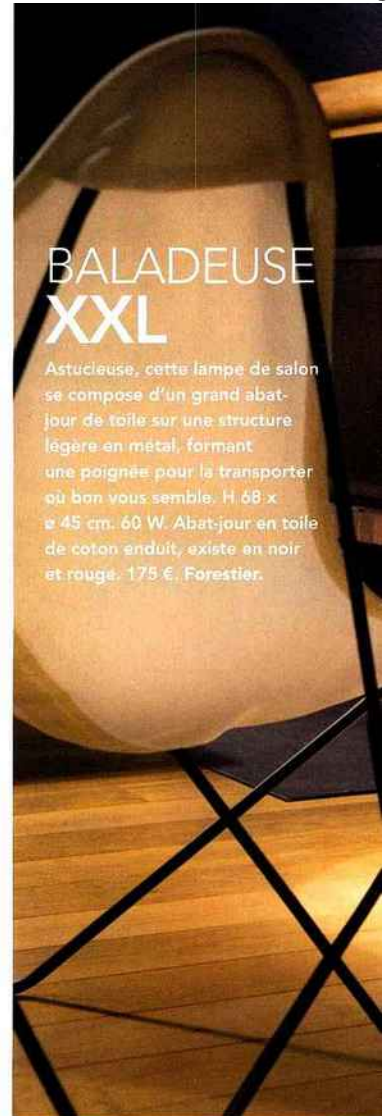

ÉCLATS DE FÊTE

Réveillez votre déco de table avec cette guirlande étincelante. Avec 128 micro-Leds; L 10 m (24 V). Elle fonctionne en intérieur et en extérieur. En divers coloris. 30,90 €. « Sister ». Blachère.

BALADEUSE XXL

Astucieuse, cette lampe de salon se compose d'un grand abat-jour de toile sur une structure légère en métal, formant une poignée pour la transporter où bon vous semble. H 68 x ø 45 cm. 60 W. Abat-jour en toile de coton enduit, existe en noir et rouge. 175 €. Forestier.