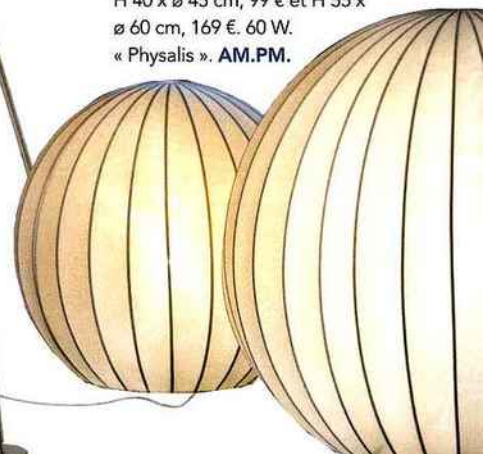

BALADEUSE XXL

Astucieuse, cette lampe de salon se compose d'un grand abat-jour de toile sur une structure légère en métal, formant une poignée pour la transporter où bon vous semble. H 68 x ø 45 cm. 60 W. Abat-jour en toile de coton enduit, existe en noir et rouge. 175 €. Forestier.

AÉRIENNE

Gonflée comme une mini-montgolfière, elle a la légèreté d'une voile grâce à un abat-jour en organza beige sur intérieur verre. Existe aussi en blanc. H 50 x ø 42 cm. 60 W maxi. Env. 175 €. « Osawa ». Forestier

POÉTIQUES

Inspirés des « Amours en cage », ces luminaires à poser créent une atmosphère irréelle. En jersey tendu sur armature métal. En 2 tailles : H 40 x ø 45 cm, 99 € et H 55 x ø 60 cm, 169 €. 60 W. « Physalis ». AM.PM.