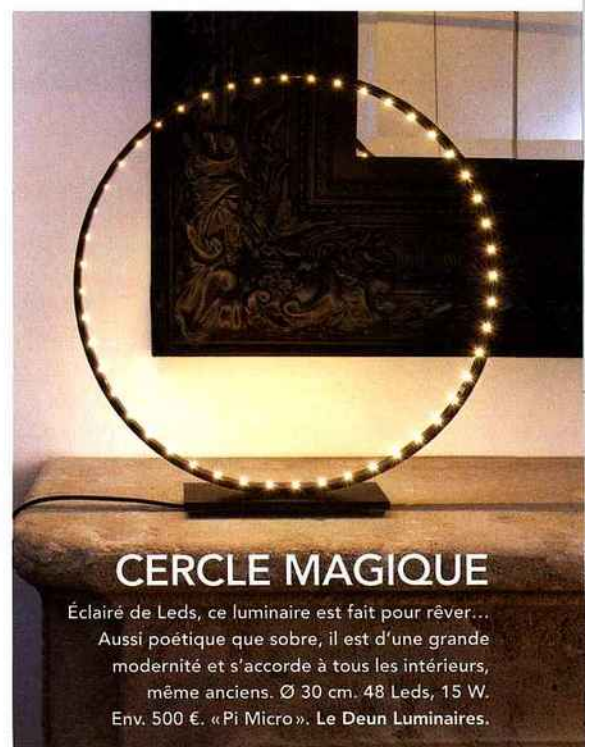

CERCLE MAGIQUE

Éclairé de Leds, ce luminaire est fait pour rêver... Aussi poétique que sobre, il est d'une grande modernité et s'accorde à tous les intérieurs, même anciens. Ø 30 cm. 48 Leds, 15 W. Env. 500 €. « Pi Micro ». Le Deun Luminaires.