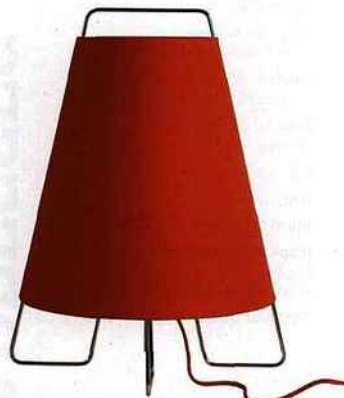

# UN ÉCLAIRAGE *nomade très design*

Posée au sol, cette lampe baladeuse grand format, de **Forestier** diffuse une lumière douce et chaleureuse. Son petit plus déco ? Un cordon électrique rouge en textile tressé !

LA LAMPE  
BALADEUSE

**125€**

AU LIEU DE 175€

Lampe avec armature en acier chromé et abat-jour en toiline.  
Pied de lampe, Ø 45 x H 68 cm,  
abat-jour, H Ø 25 x 48 cm, cordon,  
L 1,50 m. Ampoule E27, maximum  
60 W non fournie.

BLANC (BC)

NOIR (NO)

ROUGE (RO)

TAUPE (TA)