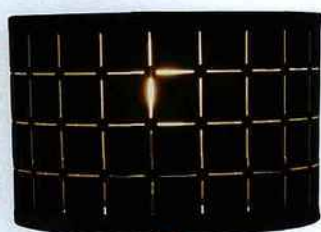

J'adore... chut je rêve

LAMPE AMBRE
Lampe et abat jour ajouré
H 43 x D 20cm
Prix : 25€
Alinea

Zzzz

LAMPE DOM ROUGE
Designer Arik Levy
Prix : 225€
Forestier

LAMPE BIRDIE
Designers : Ludovica et Roberto Palomba
Dim. 70 x 25 cm
Matière : polycarbonate et inox verni
Prix : 330€
Foscarini

Zzzz

Zzzz

LAMPE MAIA
Lampe en bois, 2 coloris : brun strié
et naturel strié
Prix : 17€
Corep

LAMPE DIAMANT
Abat-jour en percaline blanche
rehaussé d'un gallon lamé argent,
ped en aluminium chromé véritable
petit bijou, très créatif
Prix : 450€
Mat & Jewski