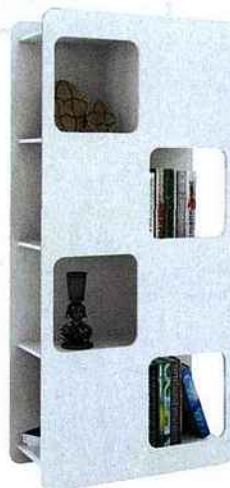

maison

Rêvez au gré de l'onde

Des couleurs rafraîchissantes pour ce linge de lit en satin. La taie d'oreiller à partir de 49 €. Housse de couette à partir de 145 €. «Evergreen». Escada.

▲ **Design.** Bibliothèque en panneaux de particules et décor PVC, finitions high gloss et mat. Ici en H 168,5 x L 76,6 x P 36 cm, 149,99 €. Existe en 3 formats. «Bibop». La Maison de Valérie.

NOTRE COUP DE CŒUR

Étagères à composer à partir des 12 modèles de montants, de tablettes en 3 teintes et 4 dimensions et de boîtes de rangement variées. Configurateur accessible sur www.myshef.fr pour concevoir et visualiser son projet. «My Shelf». **Spaceo** chez **Leroy Merlin**.

Feu vert pour le rouge

▲ **Sphérique**
Beaucoup d'allure!
Modèle à poser en métal laqué. H 34,2 x ø 28 cm : 225 €. En 4 tailles et 3 couleurs, 60 W (E27) ou 14 W (CFL). «Dom», design Arik Levy. **Forestier**

▼ **Froufroulante**
Sur trois pieds en métal chromé, cette lampe s'équipe d'un abat-jour en PVC façon fleurs d'hibiscus. 40 W. 39,90 €. «Hawaï». **Atlas**.

▲ **Filiformes**
Quatre formats pour ce luminaire qui joue les équilibristes. En acier laqué, abat-jour en soie. Chevet, H 48 x ø 12 cm : 185 €. Lampe à poser, H 80 x ø 23 cm : 276 €. Liseuse, H 170 x ø 45 cm : 511 €. Lampadaire, H 198 x ø 45 cm : 532 €. Design Pascal Mourgue. **Cinna**.