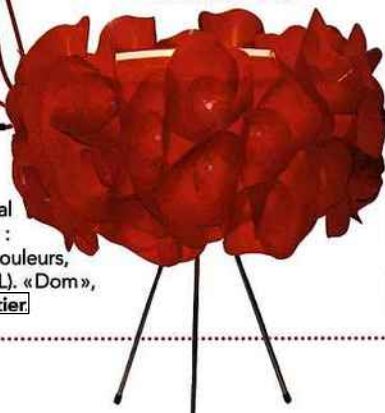

maison

Rêvez au gré de l'onde

Des couleurs rafraîchissantes pour ce linge de lit en satin. La taie d'oreiller à partir de 49 €. Housse de couette à partir de 145 €. «Evergreen». Escada.

▲ **Design.** Bibliothèque en panneaux de particules et décor PVC, finitions high gloss et mat. Ici en H 168,5 x L 76,6 x P 36 cm, 149,99 €. Existe en 3 formats. «Bibop». La Maison de Valérie.

RONDEMENT BELLES

Pour donner du style à votre terrasse, ces tables lounge sont en acier inoxydable avec plateau en Trespa® blanc, noir, gris ou taupe. En 4 formats : De ø 42 à 100 cm : de 595 € à 1 360 €. «Mood». **Manutti**.

Feu vert pour le rouge

▲ **Sphérique**
Beaucoup d'allure!
Modèle à poser en métal laqué. H 34,2 x ø 28 cm : 225 €. En 4 tailles et 3 couleurs, 60 W (E27) ou 14 W (CFL). «Dom», design Arik Levy. **Forestier**

▼ **Froufroulante**
Sur trois pieds en métal chromé, cette lampe s'équipe d'un abat-jour en PVC façon fleurs d'hibiscus. 40 W. 39,90 €. «Hawaï». **Atlas**.

▲ **Filiformes**
Quatre formats pour ce luminaire qui joue les équilibristes. En acier laqué, abat-jour en soie. Chevet, H 48 x ø 12 cm : 185 €. Lampe à poser, H 80 x ø 23 cm : 276 €. Liseuse, H 170 x ø 45 cm : 511 €. Lampadaire, H 198 x ø 45 cm : 532 €. Design Pascal Mourgue. **Cinna**.