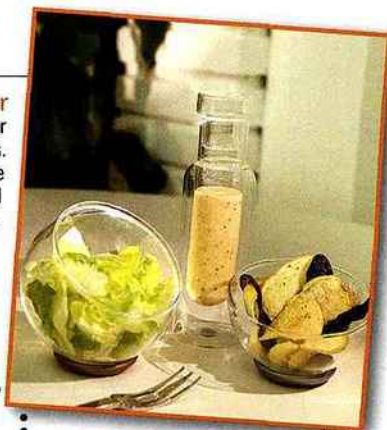

VIVA ●●● VU AU SALON MAISON & OBJET

PAR NATHALIE HOYON

Double foyer
Verre double paroi pour conserver si besoin les aliments bien chauds. Bouteille H 18 cm, 59,20 €; bulle double usage 26,90 €, et bol Ø 12 cm, 19 €. **Silo Design.**

Plié en deux Bureau d'appoint en hêtre massif, disponible en blanc et gris. L 90 x P 50 x H 97,5 cm, 299 €. Design Laurent Corio, "Appunto", **Eno Studio.**

Coordonnées
Carreaux de ciments à décors incrustés. Pour les murs, épaisseur 10 mm, et 16 mm pour les sols. 20 x 20 cm, 5,05 € l'unité. **Petit Pan.**

Astucieux Cuit-vapeur pour riz et graines: quatre portions cuites en 12 minutes au micro-ondes! 100 % silicone platine. Ø 13 x H 17,8 cm, 30 €. "Rice & Grain Cooker", **Lékué.**

2-en-1
Petite table et porte-revues en zamac chromé et résine thermoplastique. Ø 43 x H 49 cm, 390 €. "Pick-up", **Alessi.**

Table basse en verre soufflé et plateau en aluminium anodisé. Le couvercle se soulève pour ranger des magazines. Trois dimensions, à partir de 987 €. "Duo", **Haymann.**

Mise en couleur
Pour expresso (Ø 12 x H 7 cm, 12,95 €) ou cappuccino (Ø 15 x H 9 cm, 19,95 €), des tasses (et soucoupes) dont la couleur extérieure se modifie selon la température. "Ooh!... Magico!", **Leonardo.**