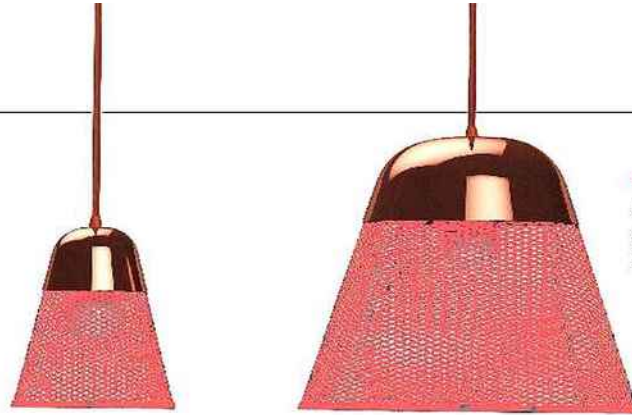

Obsession

GRAPHIQUE

Amusante suspension en tôle déployée de **Tomas Kral** pour l'éditeur Petite Friture.

LUMINAIRES

Lux, calme et volupté

Sculptures lumineuses, suspensions en cascade, figures poétiques...
La lumière est devenue un élément architectural à part entière

AÉRIENNE

Un fil d'acier, une led ultraplate au cœur d'un cercle lumineux... Le designer **Konstantin Grcic** dit s'être inspiré d'Achille Castiglioni pour créer cette suspension ultralégère baptisée OK pour Flos.

AJOURÉE

Lampe à poser Antenna, en fil de fer tressé à la main imaginée par **Arik Levy** pour **Forestier**

GÉOMÉTRIQUE

Cette lampe Steewie (qui tire son nom d'un personnage de dessin animé) en polyéthylène thermoformé n'est pas passée inaperçue et est signée du trentenaire talentueux **Luca Nichetto** pour Foscarini.