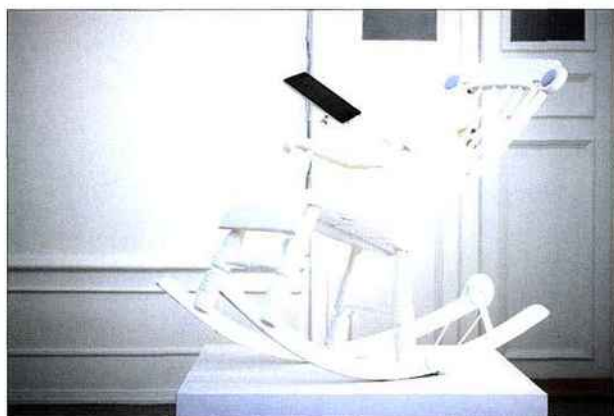

TENDANCES **ACTUS****Balançoire durable**

Équipé d'une station d'accueil pour iPad et de haut-parleurs intégrés, ce rocking-chair est un bijou de technologie qui exploite l'énergie produite lorsque nous nous balançons pour alimenter iPhone et iPad en électricité.

**Micasa Lab, iRock.**

**Home sweet home**

Une fois votre propre lampe installée, envoyez des maisonnettes à vos proches. Reliées par Internet, elles s'éclaireront à la seconde où vous allumerez la vôtre pour leur indiquer que vous êtes de retour chez vous. Une façon poétique et délicate de rester en contact.

**Good Night Lamp.**

**Deux en un**

Idéale pour les petits espaces, cette lampe équipée d'un câble USB permet de profiter de la lumière tout en rechargeant la batterie de votre smartphone ou de votre lecteur MP3. Existe en trois coloris : gris, vert et blanc cassé. **Forestier lampe Hodge-Podge USB, design Arik Levy.**

**Rétro**

Ludique et inventive, cette petite lampe fait à la fois office de vide-poche, grâce à ses deux compartiments, et de station de rechargement via ses trois ports USB. **Vivida Luce, lampe Joyo, design Samuel Codegoni, chez LightOnline.**