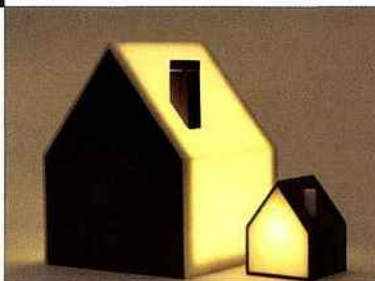

TENDANCES **ACTUS****Balançoire durable**

Équipé d'une station d'accueil pour iPad et de haut-parleurs intégrés, ce rocking-chair est un bijou de technologie qui exploite l'énergie produite lorsque nous nous balançons pour alimenter iPhone et iPad en électricité.

**Micasa Lab, iRock.**

**Home sweet home**

Une fois votre propre lampe installée, envoyez des maisonnettes à vos proches. Reliées par Internet, elles s'éclaireront à la seconde où vous allumerez la vôtre pour leur indiquer que vous êtes de retour chez vous. Une façon poétique et délicate de rester en contact.

**Good Night Lamp.**

**Deux en un**

Idéale pour les petits espaces, cette lampe équipée d'un câble USB permet de profiter de la lumière tout en rechargeant la batterie de votre smartphone ou de votre lecteur MP3. Existe en trois coloris : gris, vert et blanc cassé. **Forestier lampe Hodge-Podge USB, design Arik Levy.**