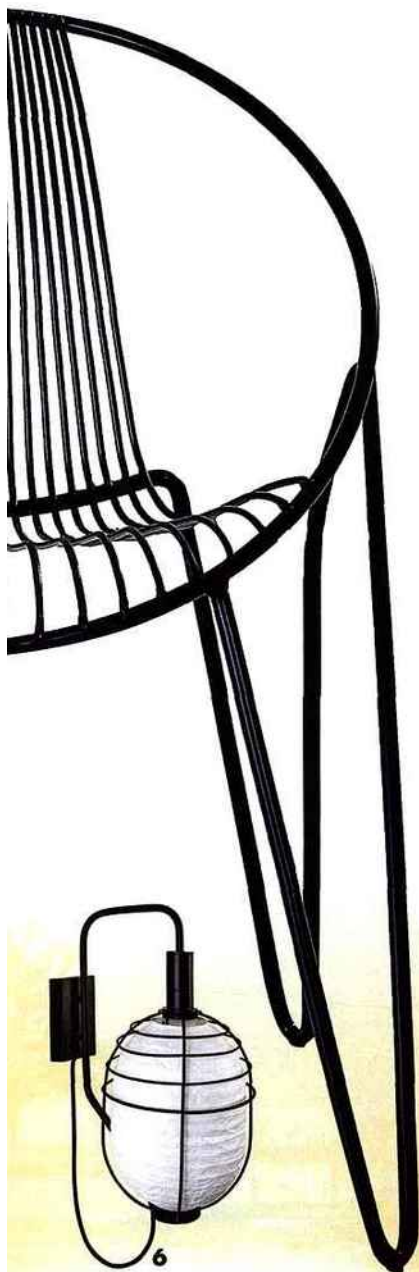

## SHOPPING LIST

# Outdoor PARADE

Les nouveautés de la saison + les pièces cultes du design  
= 60 bonnes raisons de vivre outdoor toute l'année !

PAR EMMANUELLE JAVELLE ET SANDRINE HESS

**1/** Table basse "Elba", piètement laqué et plateau en stratifié, Ø 70 x h. 50 cm, 348 €, **BO CONCEPT.** **2/** Chaise "Y" en Nylon et aluminium, l. 49,5 x p. 52,4 x h. 93,9 cm, 245 €, **TOM DIXON** (Atù). **3/** Table basse "Papillon" en acier et aluminium, design Vincent Gallix, Ø 46 x h. 40 cm, 366 €, **GALLIX.** **4/** Chaise "Madame O" en acier laqué, design Marcello Ziliani, l. 57 x p. 58 x h. 79 cm, 400 €, **ROCHE BOBOIS.** **5/** Table bistrot "Iconic" en aluminium peint, Ø 62 x h. 71 cm, 410 €, **NONUFORM.** **6/** Applique "In & Out" en métal peint, design Arik Levy, l. 39 x h. 52 cm, 310 €, **FORESTIER.** **7/** Chaise "Stresa" en acier laqué et polypropylène, design Didier Gomez, l. 46 x p. 58 x h. 79 cm, 359 €, **CINNA.** **8/** Tables "Iso-A & Iso-B" en acier, peinture époxy, design Pool, l. 46 x p. 46 x h. 48 cm et Ø 47 x h. 44 cm, 245 € l'une, **PETITE FRITURE.** **9/** Chaise "Carbon" en fibres de carbone, gainée de résine époxy, design Bertjan Pot et Marcel Wanders, l. 47 x p. 49 x h. 79 cm, 696 €, **MOOOI** (Atù). **10/** Chaise longue "Tropicalia" en acier laqué, fils en technopolymère, l. 157 x p. 90 x h. 77 cm, à partir de 1 660 €, **MOROSO.** **11/** Lampe "Ipnos" en laiton finition noir, design Rossi Bianchi, prix sur demande, **FLOS.** **12/** Fauteuil bas "Maia" en aluminium et fibres artificielles, design Patricia Urquiola, 1 768 €, **KETTEL.** **13/** Chaise en acier laqué, l. 56 x p. 66 x h. 81 cm, 30 €, **CARREFOUR.** **14/** Méridienne "Le Parc" en métal peint et matelas en polyester, design Minotti Studio et Rodolfo Dordoni, l. 160 x p. 70 x h. 71 cm, 2 930 €, **MINOTTI.** **15/** Fauteuil "Fifty" en acier laqué et polypropylène, design Dögg & Arved Design, l. 74 x p. 88 x h. 113 cm, 1 177 €, **LIGNEROSSET.**