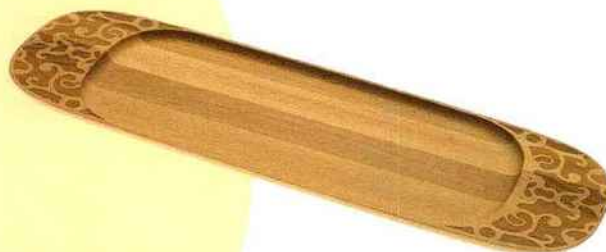

Plateau en bois

Design Marcel Wanders pour Alessi.
Chez Segraeti à Monaco.
À partir de 52 €