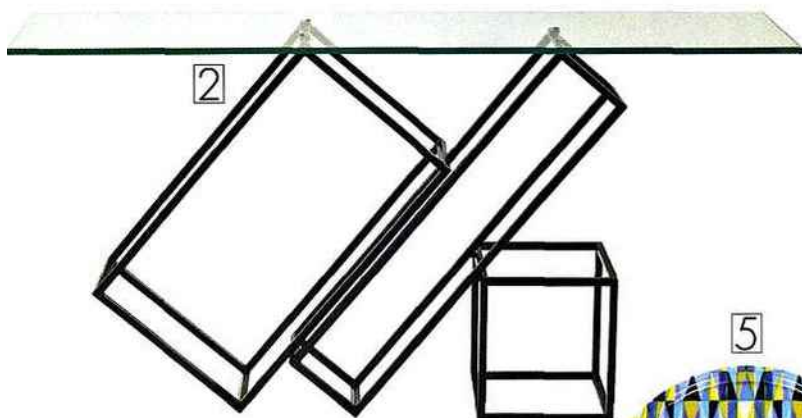

Graphique

1. SUSPENSION PAPILLON DESIGN ÉLISE FOUIN, **FORESTIER**.
2. CONSOLE OUTLINE EN TUBE D'ACIER LAQUÉ ET VERRE DESIGN CÉDRIC RAGOT, **ROCHE BOBOIS**.
3. TAPIS YING, COLLECTION HAN FENG, **TAI PING**. 4. FAUTEUIL CIRCLE DESIGN STUDIO POOL, **HOME AUTOUR DU MONDE**.
5. PLATEAU EN BOIS FAIT MAIN BOLD CUBISM, **MARISKA MEIJERS**.
6. POUF RECIFE, **MISSONI HOME**.
7. TABLE BASSE MILK EN BOIS, PIÈTEMENT EN MÉTAL, **PORTOBELLO**.