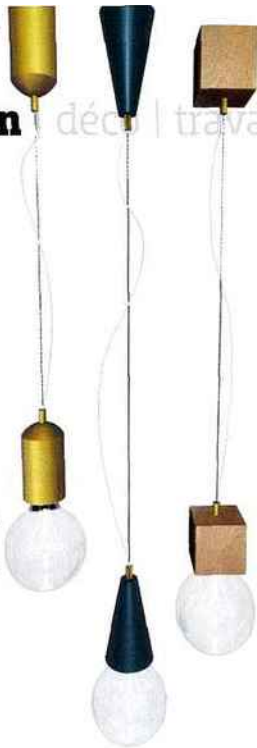

## sélection

### Ludiques

Comme un jeu de construction, ces suspensions assemblent des éléments en bois le long d'une tige métallique. 249 € chaque modèle. Exclusivité BHV et Galeries Lafayette. « Icônes », design Justine Fernandes. **FORESTIER.**

déco | travaux | maison | cuisine | jardin | pratique |

**63 nuances de vie**  
Les couleurs de Le Corbusier pouvaient toutes être associées en parfaite harmonie : des teintes vives et profondes que l'architecte avait su copier de la nature. 63 nuances à l'aspect mat velours. À partir de 30 € le litre. « PolyChro intérieur ». **KEIM.**

# Voyages intérieurs

Emprunter les couleurs de la nature ou reproduire les cartes du monde... Repoussez les frontières de vos murs, c'est facile !

**Sophie Mouton-Brisse**

**Voyages voyages...**  
Cartes anciennes, mappemondes, relevés topographiques... Affichez le monde sur vos murs en version panoramique avec la collection « Maps » ! En couleur, sépia ou noir & blanc. Papier peint intissé. 45 €/m<sup>2</sup>. Sur mesure. **REBEL WALLS.**