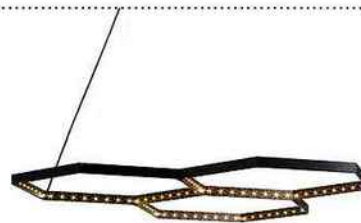

TENDANCES & SHOPPING

UNE CUISINE D'ILLUMINÉS!

LEUCHTEN DIREKT
Suspension Skeleton
Couleur cuivre, finition métal
H 120 x Ø 36 cm
Ampoule non fournie 1x E27 60W 230V
159 €

VIBIA
Suspension Mayfair LED
Design: Diego Fortunato
Acier et polycarbonate
Abat-jour: Ø 30 x H 6 cm - Tige acier: H 48 cm
Longueur avec câble: max. 200 cm - Rosace: Ø 16 cm
Sources LED intégrées irremplaçables: 1 x Bande LED 24V 2,4W
+ 1 x bande LED 16,8W - Led 2700 K
648 €

INNERMOST
Suspension Snowdrop
Design: Stone Designs
Aluminium verni et verre
Ø 24 cm x H 22 cm - Câble: L 400 cm max.
Ampoule non incluse 1 x E27, Max 100 W
312 €

LEUCHTEN DIREKT
Suspension Rétro
H 120 x Ø 45 cm
Ampoules non fournies 7x E14 40W 230V
185 €

TOM DIXON
Suspension Melt Mini
Design: Front, Tom Dixon
Polycarbonate
Ø 27 cm - Câble: L max 250 cm
Ampoule non fournie 1 x LED E14 25W
559 €

FOSCARINI
Suspension Biròia Piccola
Design: Ludovica & Roberto Palomba
Acier et polycarbonate métallisé
Ø 17 x H 31 cm - Câble: L 170 cm
Ampoule non fournie: LED Retrofit / Fluo 1 x 20W max E27
250 €

LE DEUN
Suspension Hexa 3
Acier noir
130 x 112 cm
Hauteur réglable de 20 à 135 cm
Source lumineuse fournie 144 LED blanc chaud (2700°K)
Fabriqué en France
1484 €