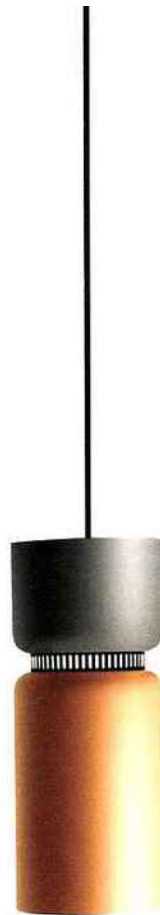

BEST OF
DESIGN
2016-2017

Aspen S17
Werner Aisslinger

Métal, diffusion directe
et indirecte
*Métal double shade
suspension*

Ø 17 x h. 34 et 43 cm

B.lux
A partir de 378 euros

Alphabeta
Luca Nichetto

Suspension à composer
en métal brossé
*Brushed metal
suspensions to compose*

Dimensions variables

HEM
1 007 euros

SUSPENSIONS *suspensions*

Unfold
Form Us With Love

Abat-jour en
caoutchouc de silicone
souple
*Flexibel silikon rubber
lampshade*

Ø 32 x h. 29 cm

Muuto
149 euros

W 131
Claesson Koivisto Rune

Lentille en verre ondulé,
abat-jour en verre noir

*Rippled glass lens,
black glass shade
finished*

Ø 18 cm

Tom Dixon
318 euros

Dusk
Sylvain Willenz

Verre soufflé, anneau
métallique

*Handblown glass,
metal ring*