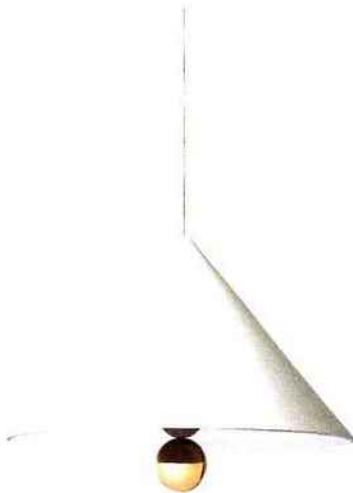

Aluminium, peinture
époxy grainée, acier
 finition miroir poli,
plexiglas
*Aluminium, grained
epoxy paint, polished
mirror finish steel,
plexiglass*

Ø 50 x h. 37,5 cm

Petite Friture
390 euros

Bell
Sebastian Herkner

Abat-jour en verre,
douille de lampe en
cuivre et abat-jour en
laiton, douille en
aluminium
*Glass lampshade,
cartridge of copper
lamp and lampshade in
brass, aluminium
cartridge*

Dimensions variables

ClassiCon
A partir de 320 euros