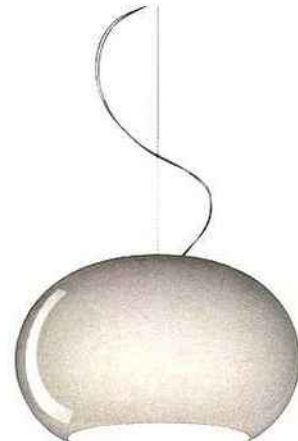

Lentille en verre ondulé,
abat-jour en verre noir

*Rippled glass lens,
black glass shade
finished*

Ø 18 cm

Tom Dixon
318 euros

Dusk
Sylvain Willenz

Verre soufflé, anneau
métallique

*Handblown glass,
metal ring*

Ø 31,5 x h. 22,5 cm

HEM
349 euros

NR2
Bertjan Pot

Fils de fibre de verre

Fiberglass threads

Ø 55 x h. 40 cm

Moooi
A partir de 911 euros

Buds
Rodolfo Dordoni

Structure en verre
soufflé

Blown glass structure

Ø 30 x h 24 cm

Foscarini
514 euros

**Smithfield
Jasper Morrison**

Coque en aluminium peint, diffuseur en polycarbonate
Painted aluminium shell, polycarbonate diffuser