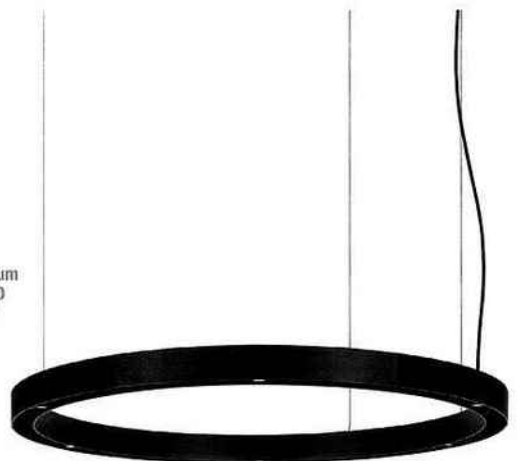

Réflecteur en céramique et source halogène
Ceramic and halogen lighting

Ø 43 x h. 26.3 cm

Muuto
349 euros

Soleil Noir
Odile Decq

Mousse de polyuréthane moulée
Moulded polyurethane foam

L. 120 x h. 35,3 cm

Luceplan
1 856 euros

Aim
Ronan & Erwan Bouroullec

Polycarbonate et aluminium
Polycarbonate and aluminium

Ø 24 x h. 21 cm

Flos
A partir de 549 euros

Aballs T
Jaime Hayon

Base en céramique, diffuseur en verre soufflé
Ceramic base, blown glass diffuser

Ø 18 x h. 40 ; Ø 24 x h. 50 cm ; Ø 40 x h. 70 cm

Parachilna
A partir de 800 euros

Super Oh

Structure en aluminium et polycarbonate, LED
Circular aluminium with integrated polycarbonate with LED

Ø 70, 170, 120 cm