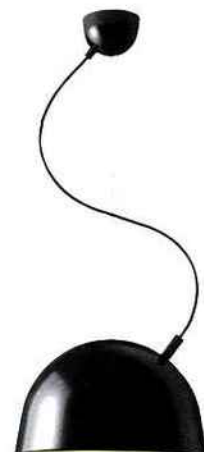

BEST OF
DESIGN
2016-2017

Aspen S17
Werner Aisslinger

Métal, diffusion directe
et indirecte
*Métal double shade
suspension*

Ø 17 x h. 34 et 43 cm

B.lux
A partir de 378 euros

Alphabeta
Luca Nichetto

Suspension à composer
en métal brossé
*Brushed metal
suspensions to compose*

Lentille en verre ondulé,
abat-jour en verre noir

*Rippled glass lens,
black glass shade
finished*

Ø 18 cm

Tom Dixon
318 euros

Dusk
Sylvain Willenz

Verre soufflé, anneau
métallique

*Handblown glass,
metal ring*

**Luna Rossa
Antonio Sironi**

Acier repoussé, extérieur rouillé et ciré, intérieur laqué blanc
Not pushed, rusted and wax exterior, white lacquered interior

Ø 80 x h. 40 cm

Ligne Roset
1 275 euros

**Plugged
Broberg & Ridderstrale**

Réflecteur en céramique et source halogène
Ceramic and halogen lighting

Ø 43 x h. 26.3 cm

Muuto
349 euros

Soleil Noir
Odile Decq

Mousse de polyuréthane moulée
Moulded polyurethane foam

L. 120 x h. 35,3 cm

Luceplan
1 856 euros