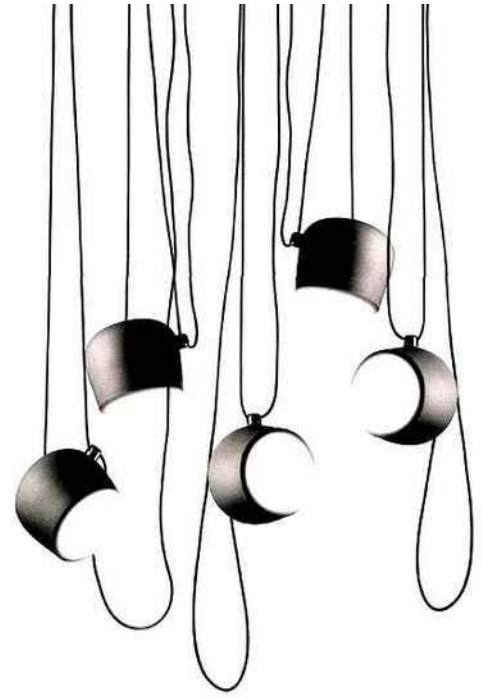

BEST OF
DESIGN
2016-2017

Aspen S17
Werner Aisslinger

Métal, diffusion directe
et indirecte
*Métal double shade
suspension*

Ø 17 x h. 34 et 43 cm

B.lux
A partir de 378 euros

Alphabeta
Luca Nichetto

Suspension à composer
en métal brossé
*Brushed metal
suspensions to compose*

**Luna Rossa
Antonio Sironi**

Acier repoussé, extérieur rouillé et ciré, intérieur laqué blanc
Not pushed, rusted and wax exterior, white lacquered interior

Ø 80 x h. 40 cm

Ligne Roset
1 275 euros

**Plugged
Broberg & Ridderstrale**

Réflecteur en céramique et source halogène
Ceramic and halogen lighting

Ø 43 x h. 26.3 cm

Muuto
349 euros

Soleil Noir
Odile Decq

Mousse de polyuréthane moulée
Moulded polyurethane foam

L. 120 x h. 35,3 cm

Luceplan
1 856 euros

Aim
Ronan & Erwan Bouroullec

Polycarbonate et aluminium
Polycarbonate and aluminium

Ø 24 x h. 21 cm

Flos
A partir de 549 euros

Aballs T
Jaime Hayon

Base en céramique, diffuseur en verre soufflé
Ceramic base, blown glass diffuser